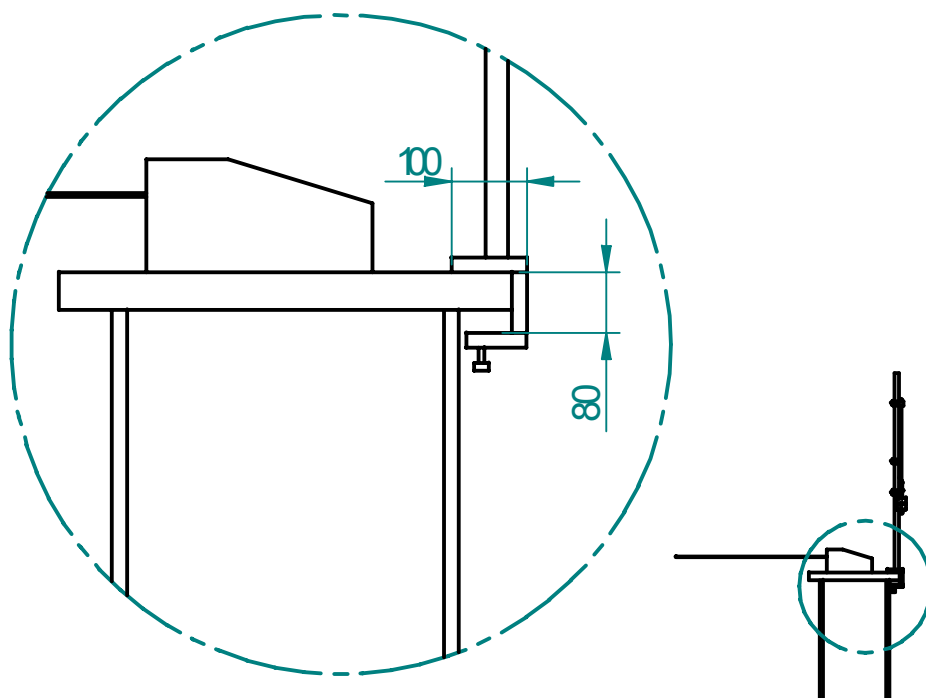

Bestellformular

Bei speziellen Abmassen der Ladebank bitte Masse bei nachfolgender Skizze vermerken. Für 30m können spez. Anpassungen getätigt werden.

Befestigungsmöglichkeit A

A

		Stück	Preis
Stehendhilfe	Fr. 170.-		
Entlastungsgewicht 2kg	Fr. 10.-		
Entlastungsgewicht 1kg	Fr. 10.-		
Fixierung mit Magnet	Fr. 40.-		
Auflage	Fr. 10.-		
Befestigung für 30m je nach Aufwand ca.	Fr. 40.-		
Total			